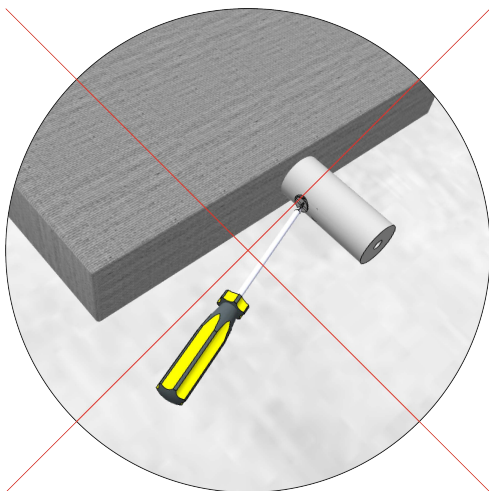

POSE TOTEM

EXEMPLES : TOTEM SOLO & TOTEM DUO /
TOTEM COLOCACION

EJEMPLOS: TOTEM SOLO Y TOTEM DUO /
POSE TOTEM

EXAMPLES: TOTEM SOLO & TOTEM DUO

FOURNITURES LIVRÉES PAR SOCLE / SUMINISTROS ENTREGADOS POR ZÓCALO / ITEMS SUPPLIED BY PLINTH

- socle (solo/duo/trio) x1
 - Vis BTR sous socle x nombre de panneaux
 - Douilles x nombre de panneaux
 - Clés BTR x 2
 - Vis BTR douille x nombre de panneaux
 - Patins en feutre x4 par (ou x 6 selon dimension du socle)
-
- base (solo / duo / trio) x1
 - Tornillo BTR debajo de la base x número de paneles
 - Zócalo x número de paneles
 - Llave allen x 2
 - Toma de tornillo BTR x número de paneles
 - Almohadillas de fieltro X4 por (o x 6 dependiendo del tamaño de la base)
-
- base (solo / duo / trio) x1
 - BTR screw under base x number of panels
 - Sockets x number of panels
 - BTR keys x 2
 - BTR screw socket x number of panels
 - X4 felt pads by (or x6 depending on the size of the base)

Poser les patins sous le socle /
Colocar las almohadillas debajo de la base /
Put the skates under the base

Fixer la douille du totem au socle /Fijar
el zócalo en la base /Fix the socket
on the base

Attention, ne pas enlever la vis de la douille du totem.