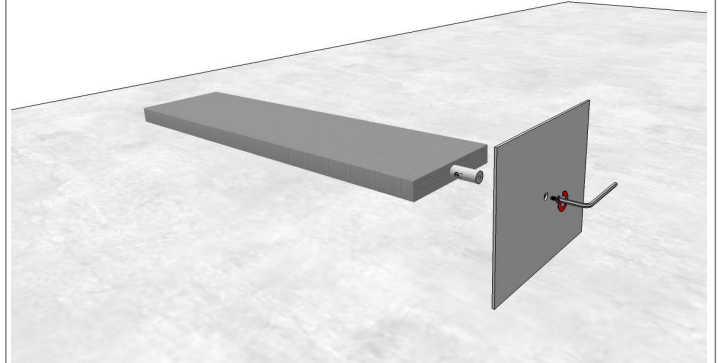

POSE TOTEM

EXEMPLES : TOTEM SOLO & TOTEM DUO /
TOTEM COLOCACION

EJEMPLOS: TOTEM SOLO Y TOTEM DUO /
POSE TOTEM

EXAMPLES: TOTEM SOLO & TOTEM DUO

FOURNITURES LIVRÉES PAR SOCLE / SUMINISTROS ENTREGADOS POR ZÓCALO / ITEMS SUPPLIED BY PLINTH

- socle (solo/duo/trio) x1
 - Vis BTR sous socle x nombre de panneaux
 - Douilles x nombre de panneaux
 - Clés BTR x 2
 - Vis BTR douille x nombre de panneaux
 - Patins en feutre x4 par (ou x 6 selon dimension du socle)
-
- base (solo / duo / trio) x1
 - Tornillo BTR debajo de la base x número de paneles
 - Zócalo x número de paneles
 - Llave allen x 2
 - Toma de tornillo BTR x número de paneles
 - Almohadillas de fieltro X4 por (o x 6 dependiendo del tamaño de la base)
-
- base (solo / duo / trio) x1
 - BTR screw under base x number of panels
 - Sockets x number of panels
 - BTR keys x 2
 - BTR screw socket x number of panels
 - X4 felt pads by (or x6 depending on the size of the base)

Poser les patins sous le socle /
Colocar las almohadillas debajo de la base /
Put the skates under the base

Fixer la douille du totem au socle /Fijar
el zócalo en la base /Fix the socket
on the base

Attention, ne pas enlever la vis de la douille du totem.